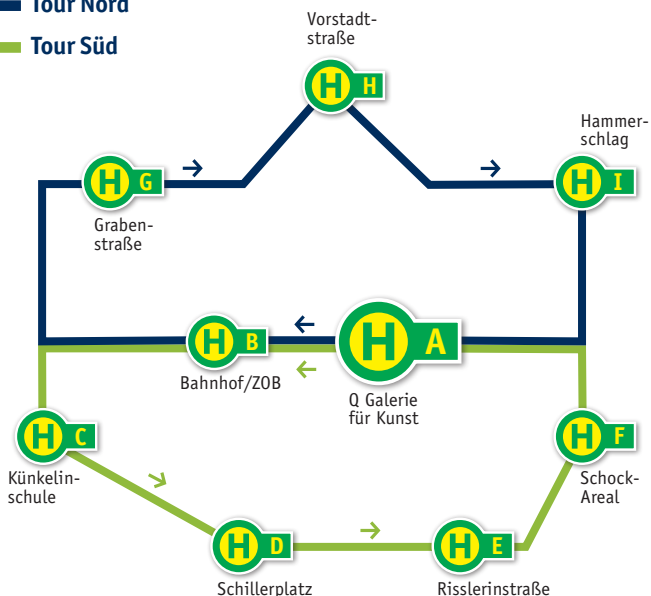

SHUTTLE-BUS

Tour Nord

Tour Süd

- A Q Galerie für Kunst**
 01 Q Galerie für Kunst
 22 Offene Werkstatt
 15 Hartmut Renner
 ⓘ **INFOSTAND:** Haupteingang Q Galerie für Kunst Schorndorf

- B Bahnhof ZOB**
 02 Skulpturenverhüllung
 12 Atelier 3S
 09 Atelier FreiStil
 21 jakob Concept Store
 ⓘ **INFOSTAND** Bahnhofsvorplatz (gegenüber vom Bahnhof)

An den Infoständen und in allen beteiligten Ateliers erhalten Sie den Kunstnacht-Sticker, der als Eintritt in die Ausstellungen und als Fahrkarte für die Shuttle-Busse dient.

Mit dem Kunstnacht-Shuttle erreichen Sie bequem auch etwas weiter vom Zentrum entfernte Veranstaltungsorte.

Ab 18 Uhr fahren regelmäßig zwei Busse ab der Q Galerie für Kunst Schorndorf alle Ausstellungsorte an.

Tour Nord

A	Q Galerie für Kunst	18.00	18.30	19.00	19.30	20.00	20.30	21.00	21.30	22.00	22.30	23.00	23.30
B	ZOB (Bussteig 1)	18.02	18.32	19.02	19.32	20.02	20.32	21.02	21.32	22.02	22.32	23.02	23.32
G	Grabenstraße	18.05	18.35	19.05	19.35	20.05	20.35	21.05	21.35	22.05	22.35	23.05	23.35
H	Vorstadtstraße	18.08	18.38	19.08	19.38	20.08	20.38	21.08	21.38	22.08	22.38	23.08	23.38
I	Hammerschlag	18.13	18.43	19.13	19.43	20.13	20.43	21.13	21.43	22.13	22.43	23.13	23.43
A	Q Galerie für Kunst	18.22	19.52	19.22	19.52	20.22	20.52	21.22	21.52	22.22	22.52	23.22	23.52

Tour Süd

A	Q Galerie für Kunst	18.00	18.30	19.00	19.30	20.00	20.30	21.00	21.30	22.00	22.30	23.00	23.30
B	ZOB (Bussteig 1)	18.02	18.32	19.02	19.32	20.02	20.32	21.02	21.32	22.02	22.32	23.02	23.32
C	Künkelinschule	18.07	18.37	19.07	19.37	20.07	20.37	21.07	21.37	22.07	22.37	23.07	23.37
D	Schillerplatz	18.12	18.42	19.12	19.42	20.12	20.42	21.12	21.42	22.12	22.42	23.21	23.42
E	Risslerinstraße	18.15	18.45	19.15	19.45	20.15	20.45	21.15	21.45	22.15	22.45	23.15	23.45
F	SchockAreal	18.27	18.57	19.27	19.57	20.27	20.57	21.27	21.57	22.27	22.57	23.27	23.57
A	Q Galerie für Kunst	18.30	19.00	19.30	20.00	20.30	21.00	21.30	22.00	22.30	23.00	23.30	00.00