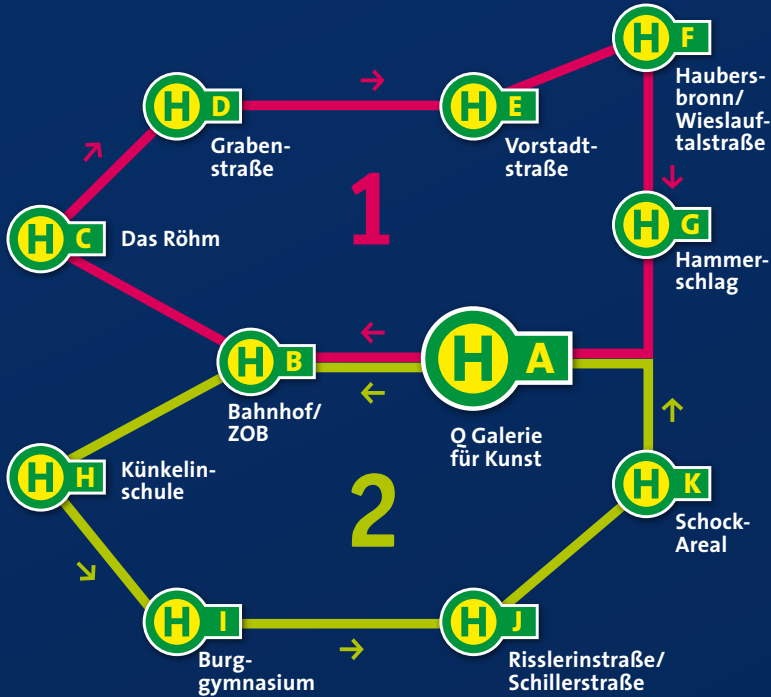

# STRECKENNETZPLAN

## A Q Galerie für Kunst Schorndorf

- 01 Q Galerie für Kunst Schorndorf
- 11 Forscherfabrik
- 13 Hartmut Ohmenhäuser (bei Gommers, Friedensstr.)
- i Haupteingang Q Galerie für Kunst Schorndorf

## C DAS RÖHM

- 37 – 58 Haltestelle Anfang Grabenstraße
- i Weiler Str. 6–14

## K SchockAreal

- 24 – 36 Haltestelle beim SchockAreal in der Gmünder Straße
- i Innenhof SchockAreal
- 14 Tankstelle Norbert Luhr